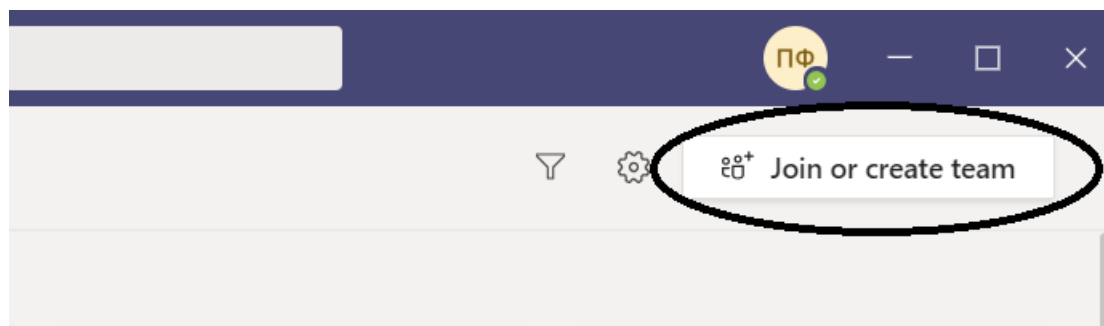

# Καταχώρηση κωδικού για είσοδο σε ομάδα στο TEAMS

Για να ενταχθείτε στο κάθε μάθημα στο TEAMS θα πρέπει να ακολουθήσετε την πιο κάτω διαδικασία:

1. Μπαίνουμε στο **TEAMS**.
2. Επιλογή **Join or create a Team**