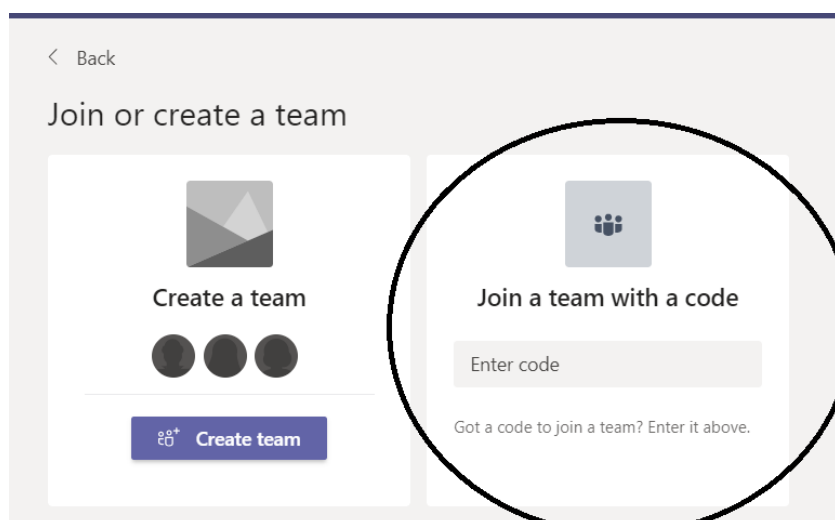

# Καταχώρηση κωδικού για είσοδο σε ομάδα στο TEAMS

Για να ενταχθείτε στο κάθε μάθημα στο TEAMS θα πρέπει να ακολουθήσετε την πιο κάτω διαδικασία:

1. Μπαίνουμε στο **TEAMS**.
2. Επιλογή **Join or create a Team**

3. **Εισαγωγή κωδικού** που δόθηκε από τον καθηγητή στο **Join a Team with a code**

4. Τέλος, πατάμε **Join Team**.

Η πιο πάνω διαδικασία πρέπει να γίνει για **όλα** τα μαθήματα (για κάθε μάθημα θα έχετε **διαφορετικό** κωδικό που θα σας δοθεί από τον καθηγητή σας)